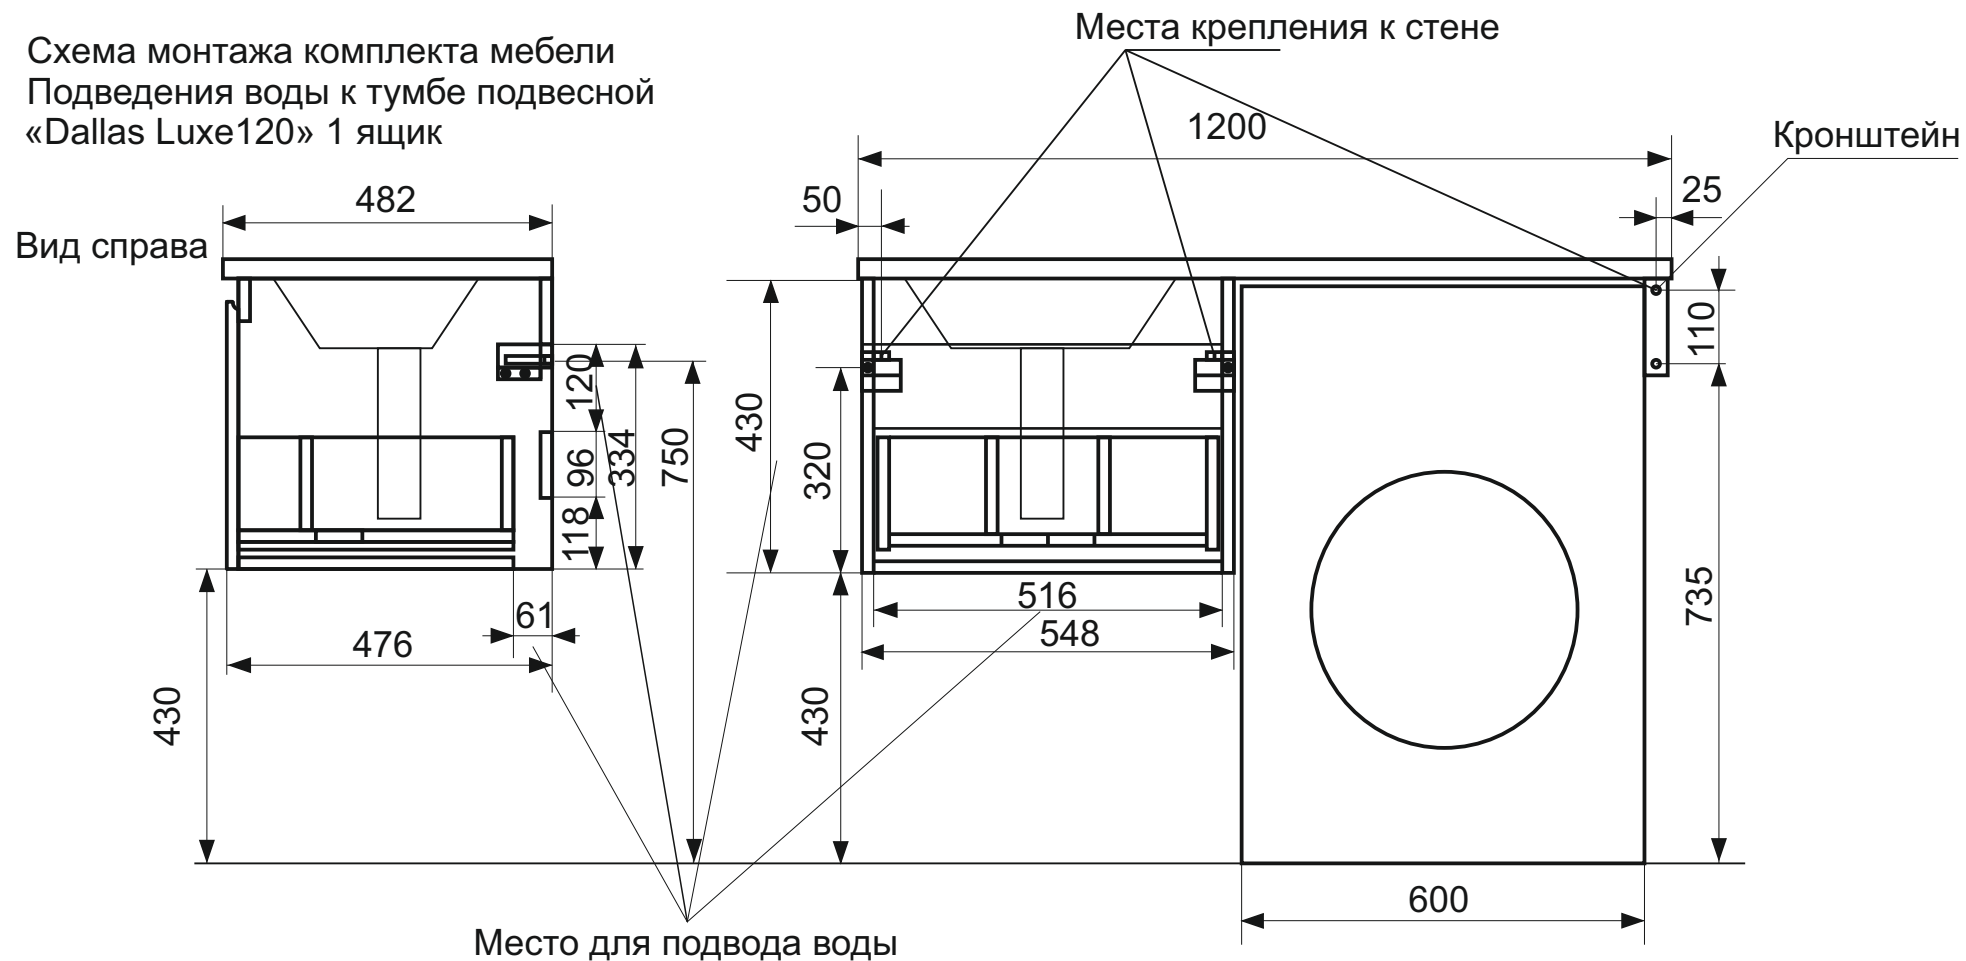

ЭСТЕТ

*г. Кострома, ул. Московская д. 105
тел. 8 (4942) 33 61 71*

Тумба подвесная Dallas Luxe 1 ящик(ШхГхВ) 548x476x430

Схема монтажа комплекта мебели
Подведения воды к тумбе подвесной
«Dallas Luxe120» 1 ящик